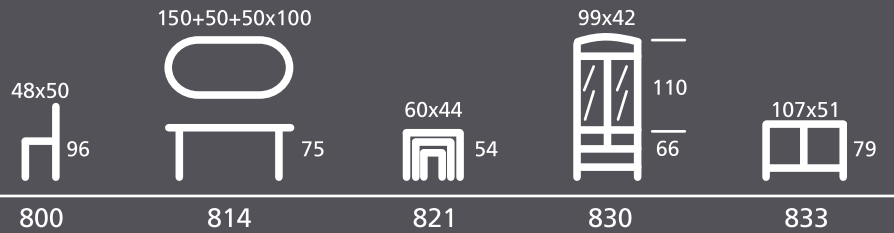

TÄHKÄEMPIRE