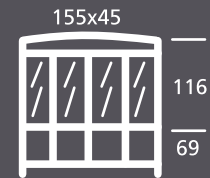

HEPPLEWHITE

801

802

180+50+50x100

817

821

832

842